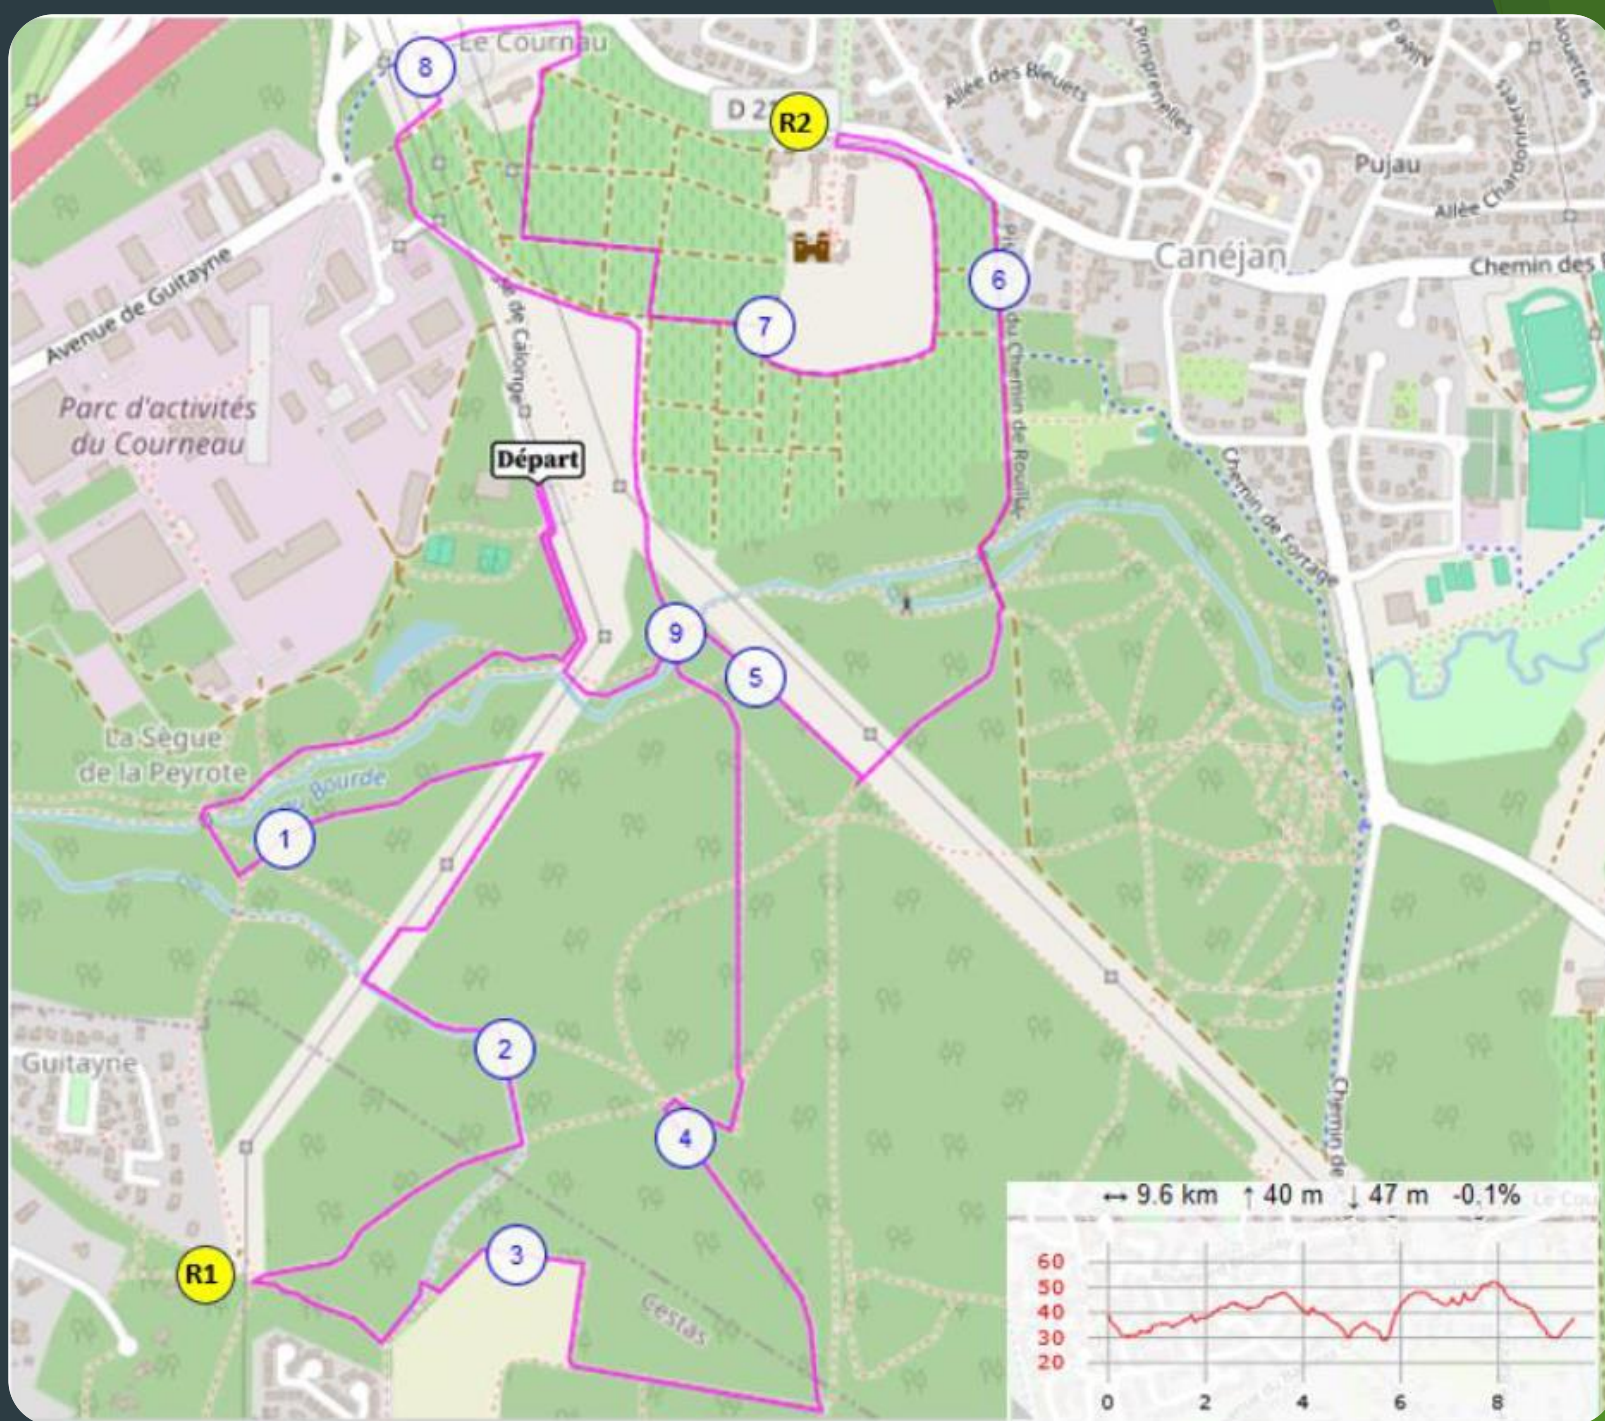

# Trail 9,5 km

- 1 Point kilométrique
- Rx Ravitaillement