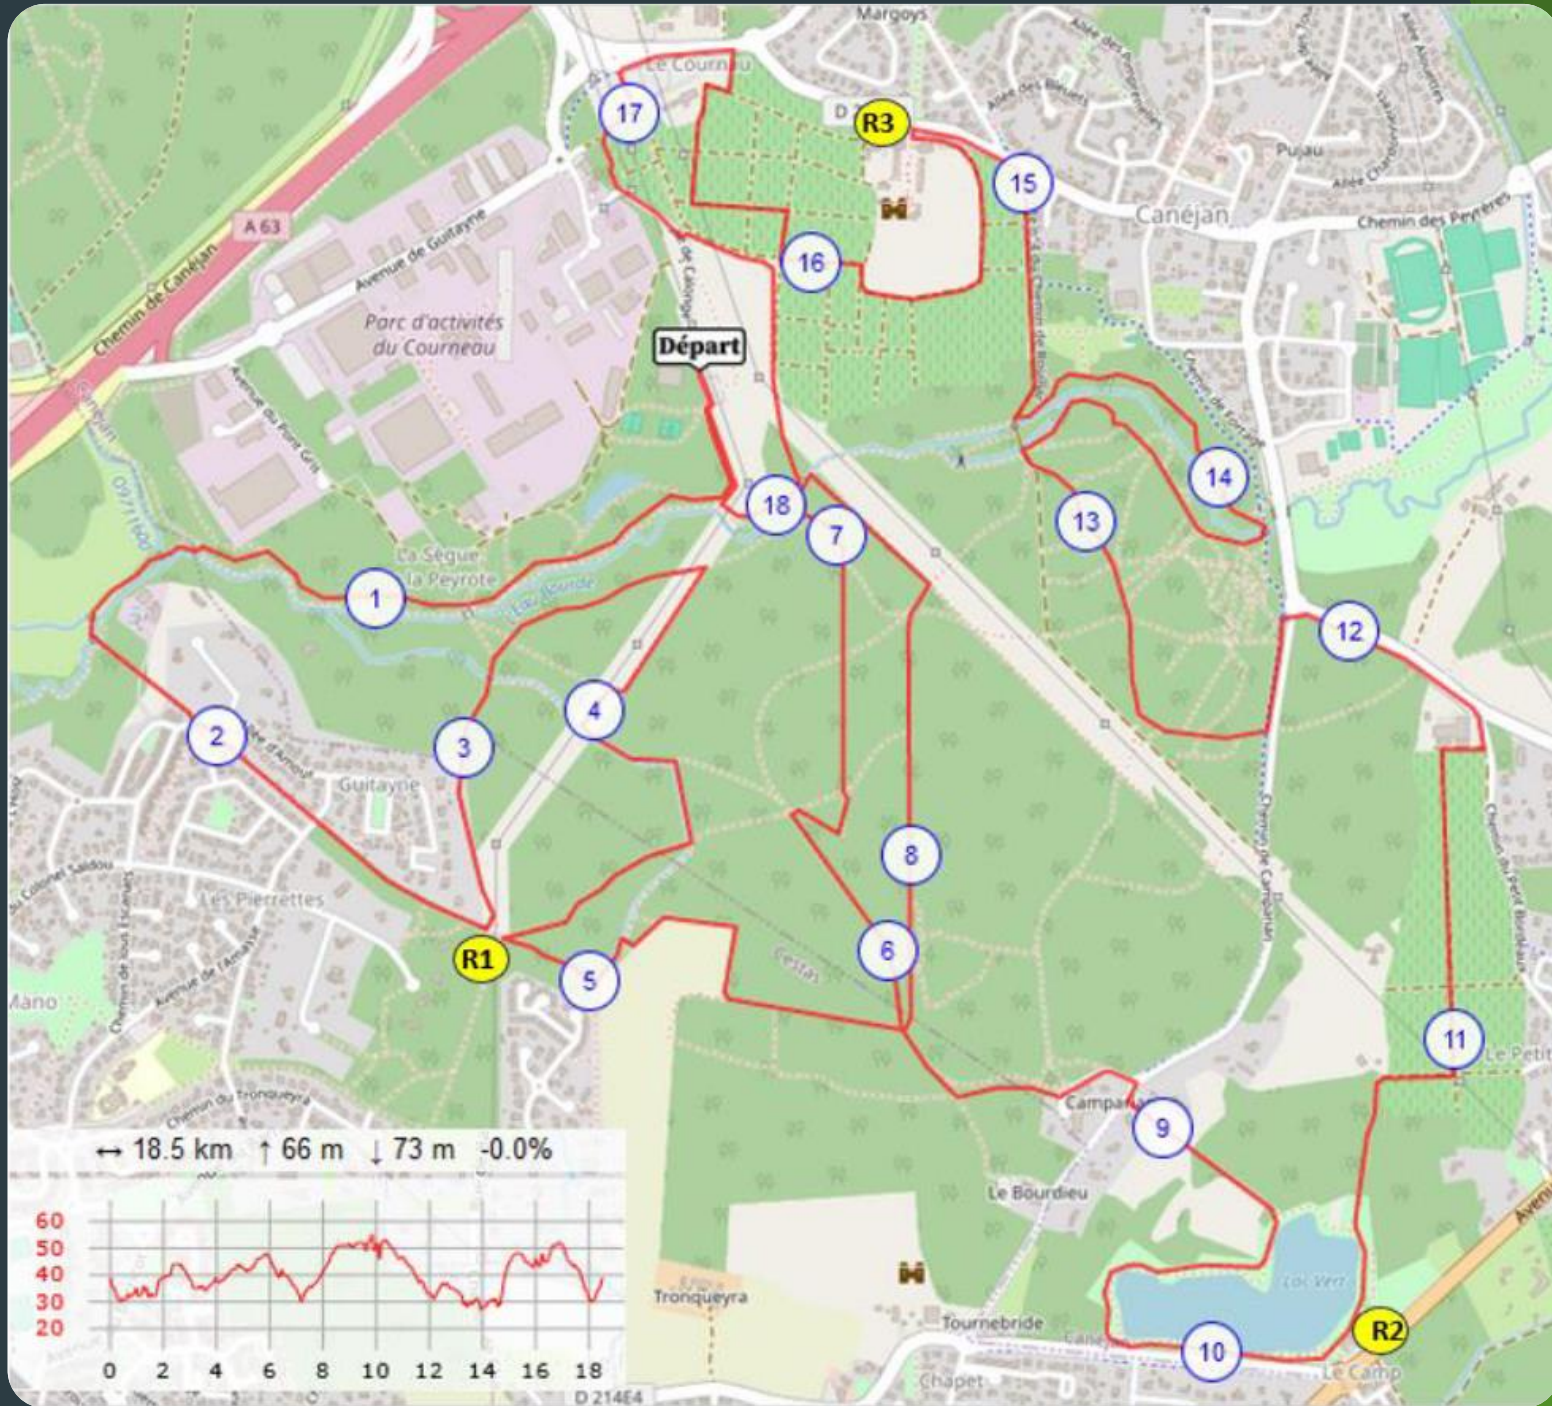

Trail 18,5 km

1 Point kilométrique

Rx Ravitaillement