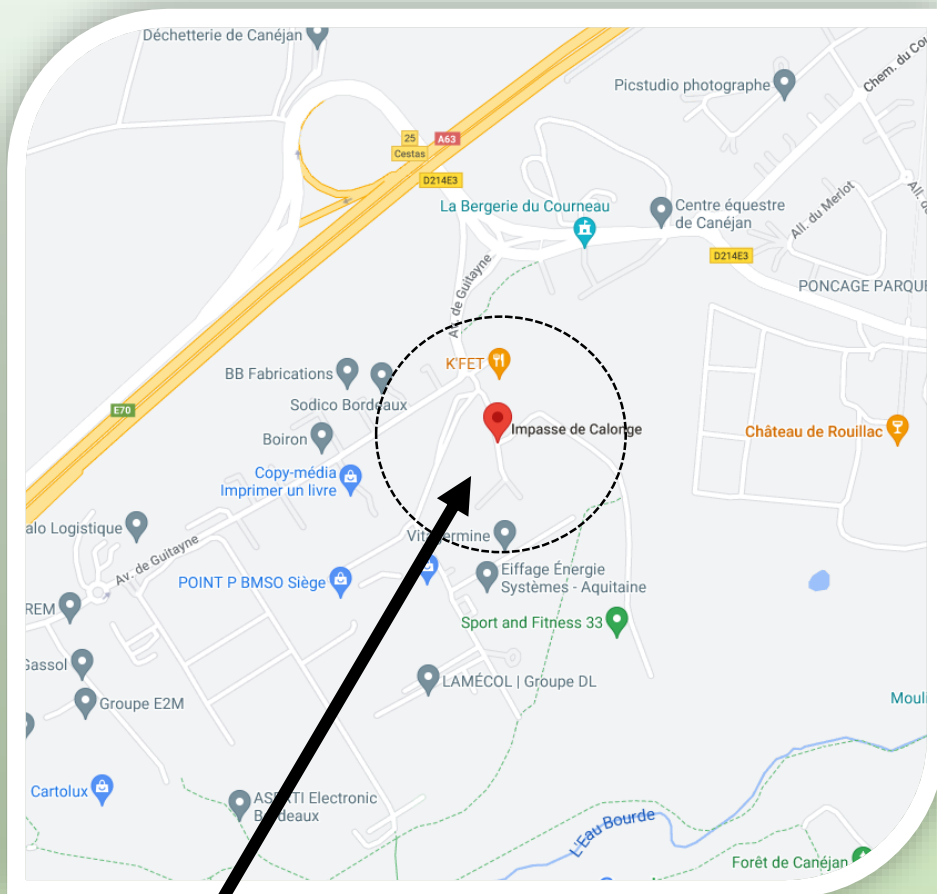

## ACCÈS PAR AUTOROUTE A63

Direction Arcachon > sortie 25 ou 26b

Direction Bordeaux > sortie 25

# TRAIL DE L'EAU BOURDE

## TRAIL DE L'EAU BOURDE

**Adresse :** Impasse de  
Calonge, 33610 CANÉJAN