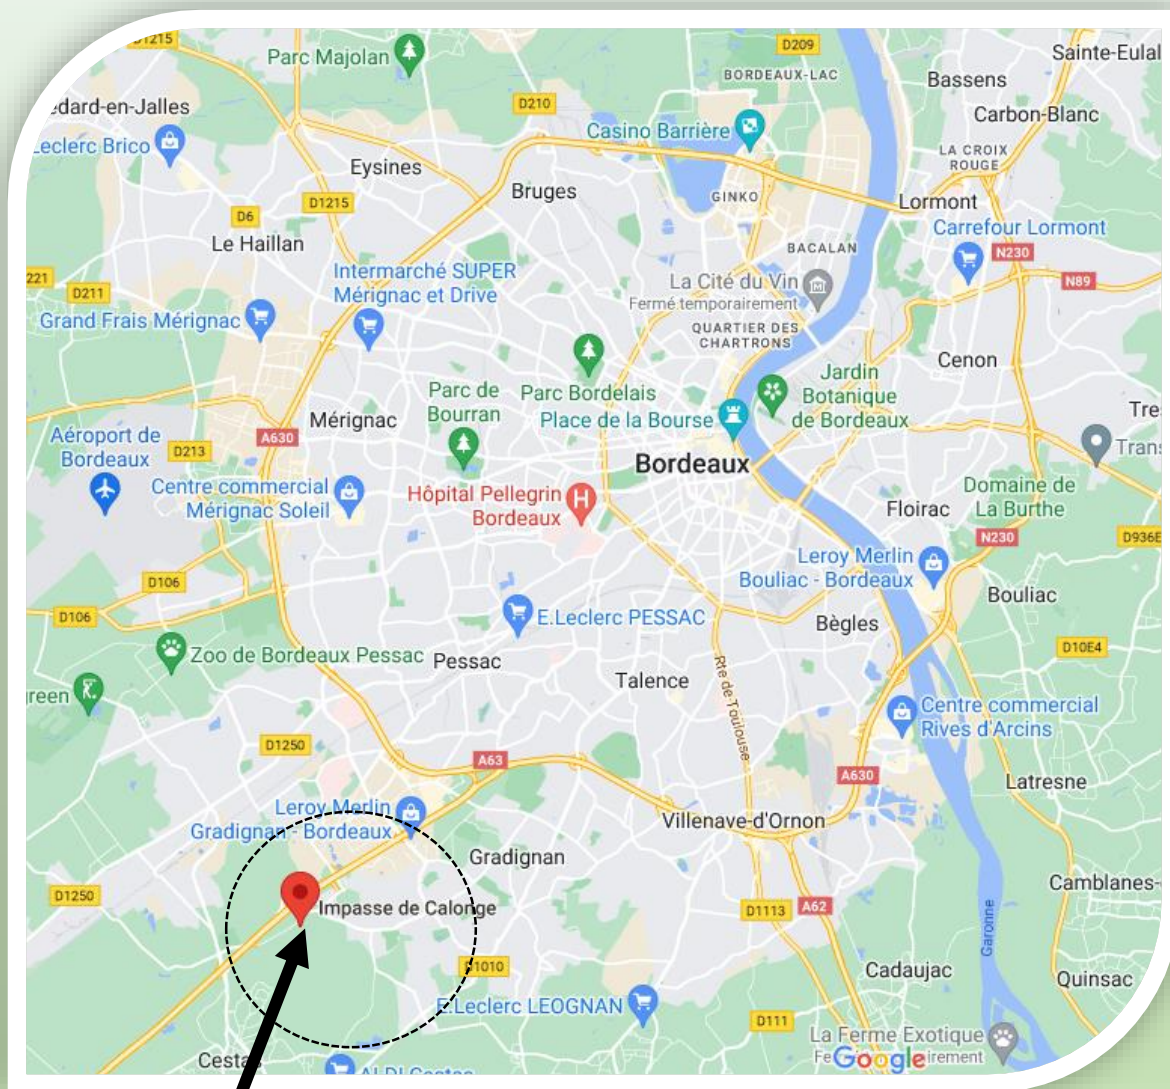

# PLAN D'ACCÈS AU TRAIL DE L'EAU BOURDE DE CANÉJAN

## ACCÈS PAR AUTOROUTE A63

Direction Arcachon > sortie 25 ou 26b

Direction Bordeaux > sortie 25

## TRAIL DE L'EAU BOURDE

**Adresse :** Impasse de  
Calonge, 33610 CANÉJAN